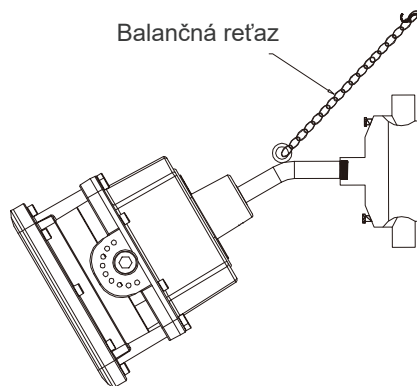

3-Závašná montáž

1-Stropná montáž

ProfiLIGHT Corporation, s.r.o.

Továrenská 4069/44
018 41 Dubnica nad Váhom

www.profilight.sk

obchod@profilight.sk

+421 903 817 266

Možnosti montáže

4-Montáž na stĺp

5-Montáž na výložník

6-Montáž na stĺpik

7-Nástenná montáž s límcom