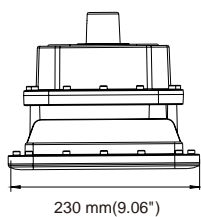

Balenie

Model	Počet/Balenie	Dĺžka(mm)	Šírka(mm)	Výška(mm)	Netto váha(kg)	Brutto váha(kg)
ALPHA2	1	365mm	270mm	305mm	4.15kg	5.3kg
ALPHA	1	375mm	340mm	215mm	6.95kg	7.9kg
ALPHA3	1	485mm	340mm	365mm	8.3kg	10.3kg
ALPHA4	1	350mm	470mm	400mm	15.1kg	17kg

Rozmery

ALPHA

ALPHA2

ALPHA3

ALPHA4

Možnosti montáže

Stropná montáž

2-Nástenná montáž