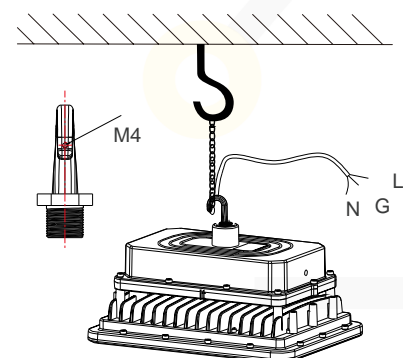

Rozmery

ALPHA

ALPHA2

ALPHA3

ALPHA4

Možnosti montáže

Stropná montáž

2-Nástenná montáž

3-Závašná montáž

1-Stropná montáž

ProfiLIGHT Corporation, s.r.o.

Továrenská 4069/44
018 41 Dubnica nad Váhom

www.profilight.sk

obchod@profilight.sk

+421 903 817 266

Možnosti montáže