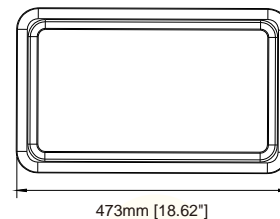

Námorné označenie UL 1598

Ostatné označenie IP 66

Materiály

- Telo: Hliník bez prímеси medi
- Optika: Kalené sklo
- Kryt: Ušľachtilá oceľ
- Montážna obruč: Ušľachtilá oceľ

Vyžarovacie krivky

Center Beam fc	Beam Width
4ft	2008fc
8ft	480fc
12ft	203fc
16ft	116fc
20ft	88fc

Balenie

Model	Počet/Balenie	Dĺžka(mm)	Šírka(mm)	Výška(mm)	Netto váha(kg)	Brutto váha(kg)
ALPHA2	1	365mm	270mm	305mm	4.15kg	5.3kg
ALPHA	1	375mm	340mm	215mm	6.95kg	7.9kg
ALPHA3	1	485mm	340mm	365mm	8.3kg	10.3kg
ALPHA4	1	350mm	470mm	400mm	15.1kg	17kg

Rozmery

ALPHA

ALPHA2

ALPHA3

ALPHA4

Možnosti montáže

Stropná montáž

2-Nástenná montáž