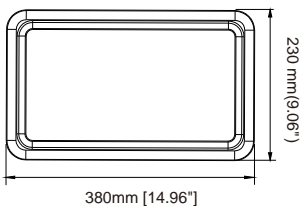

Balenie

Model	Počet/Balenie	Dĺžka(mm)	Šírka(mm)	Výška(mm)	Netto váha(kg)	Brutto váha(kg)
ALPHA2	1	365mm	270mm	305mm	4.15kg	5.3kg
ALPHA	1	375mm	340mm	215mm	6.95kg	7.9kg
ALPHA3	1	485mm	340mm	365mm	8.3kg	10.3kg
ALPHA4	1	350mm	470mm	400mm	15.1kg	17kg

Rozmery

ALPHA

ALPHA2

ALPHA3

ALPHA4

Možnosti montáže

Stropná montáž

2-Nástenná montáž