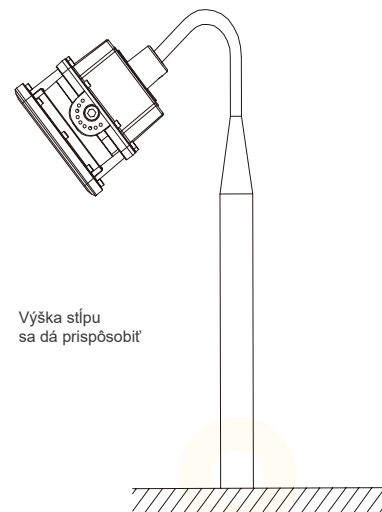

3-Závašná montáž

1-Stropná montáž

ProfiLIGHT Corporation, s.r.o.

Továrenská 4069/44
018 41 Dubnica nad Váhom

www.profilight.sk

obchod@profilight.sk

+421 903 817 266

Možnosti montáže