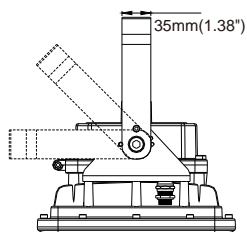

Balenie

Model	Počet/Balenie	Dĺžka(mm)	Šírka(mm)	Výška(mm)	Netto váha(kg)	Brutto váha(kg)
ALPHA2	1	365mm	270mm	305mm	4.15kg	5.3kg
ALPHA	1	375mm	340mm	215mm	6.95kg	7.9kg
ALPHA3	1	485mm	340mm	365mm	8.3kg	10.3kg
ALPHA4	1	350mm	470mm	400mm	15.1kg	17kg

Rozmery

ALPHA

ALPHA2

ALPHA3

ALPHA4

Možnosti montáže

Stropná montáž

2-Nástenná montáž