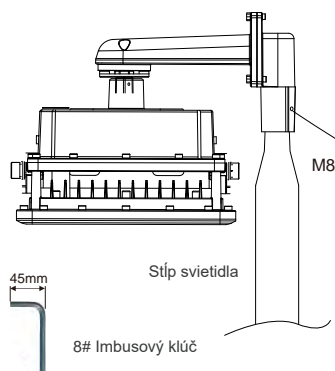

3-Závašná montáž

1-Stropná montáž

ProfiLIGHT Corporation, s.r.o.

Továrenská 4069/44
018 41 Dubnica nad Váhom

www.profilight.sk

obchod@profilight.sk

+421 903 817 266

Možnosti montáže

4-Montáž na stĺp

5-Montáž na výložník

6-Montáž na stĺpik

7-Nástenná montáž s límcom