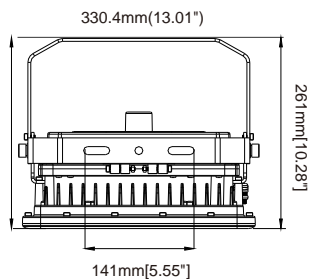

Námorné označenie UL 1598

Ostatné označenie IP 66

Materiály

- Telo: Hliník bez prímеси medi
- Optika: Kalené sklo
- Kryt: Ušľachtilá oceľ
- Montážna obruč: Ušľachtilá oceľ

Vyžarovacie krivky

Center Beam fc	Beam Width
4ft	2008fc
8ft	480fc
12ft	203fc
16ft	116fc
20ft	88fc

Balenie

Model	Počet/Balenie	Dĺžka(mm)	Šírka(mm)	Výška(mm)	Netto váha(kg)	Brutto váha(kg)
ALPHA2	1	365mm	270mm	305mm	4.15kg	5.3kg
ALPHA	1	375mm	340mm	215mm	6.95kg	7.9kg
ALPHA3	1	485mm	340mm	365mm	8.3kg	10.3kg
ALPHA4	1	350mm	470mm	400mm	15.1kg	17kg

Rozmery

ALPHA

ALPHA2

ALPHA3

ALPHA4

Možnosti montáže

Stropná montáž

2-Nástenná montáž