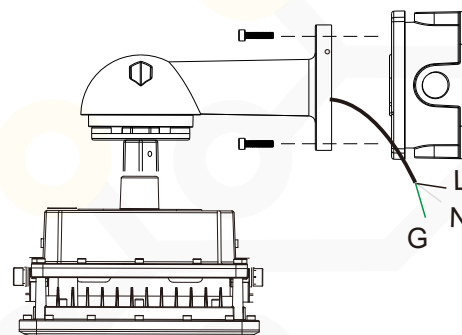

3-Závašná montáž

1-Stropná montáž

ProfiLIGHT Corporation, s.r.o.

Továrenská 4069/44
018 41 Dubnica nad Váhom

www.profilight.sk

obchod@profilight.sk

+421 903 817 266

Možnosti montáže

4-Montáž na stĺp

5-Montáž na výložník

6-Montáž na stĺpik

7-Nástenná montáž s límcom