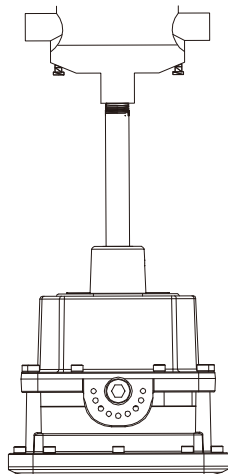

3-Závašná montáž

1-Stropná montáž

ProfiLIGHT Corporation, s.r.o.

Továrenská 4069/44
018 41 Dubnica nad Váhom

www.profilight.sk

obchod@profilight.sk

+421 903 817 266

Možnosti montáže