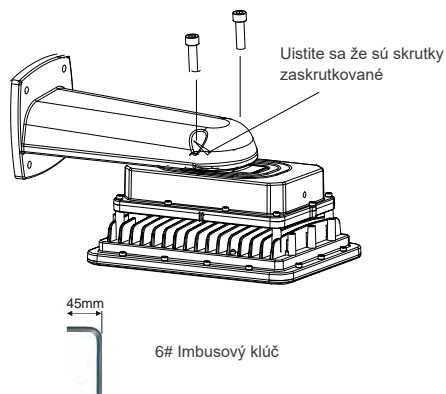

5-Montáž na výložník