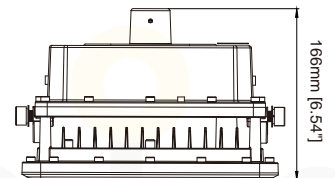

Rozmery

ALPHA

ALPHA2

ALPHA3

ALPHA4

Možnosti montáže

ProfiLIGHT Corporation, s.r.o.

Továrenská 4069/44
018 41 Dubnica nad Váhom

www.profilight.sk

obchod@profilight.sk

+421 903 817 266