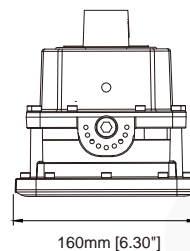

Rozmery

ALPHA

ALPHA2

ALPHA3

ALPHA4

Možnosti montáže

ProfiLIGHT Corporation, s.r.o.

Továrenská 4069/44
018 41 Dubnica nad Váhom

www.profilight.sk

obchod@profilight.sk

+421 903 817 266