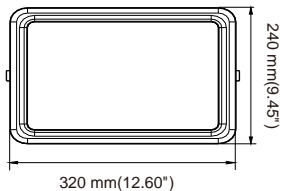

Balenie

Model	Počet/Balenie	Dĺžka(mm)	Šírka(mm)	Výška(mm)	Netto váha(kg)	Brutto váha(kg)
ALPHA2	1	365mm	270mm	305mm	4.15kg	5.3kg
ALPHA	1	375mm	340mm	215mm	6.95kg	7.9kg
ALPHA3	1	485mm	340mm	365mm	8.3kg	10.3kg
ALPHA4	1	350mm	470mm	400mm	15.1kg	17kg

Rozmery

ALPHA

ALPHA2

ALPHA3

ALPHA4

Možnosti montáže

Stropná montáž

2-Nástenná montáž