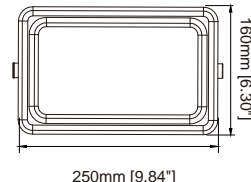

Balenie

Model	Počet/Balenie	Dĺžka(mm)	Šírka(mm)	Výška(mm)	Netto váha(kg)	Brutto váha(kg)
ALPHA2	1	365mm	270mm	305mm	4.15kg	5.3kg
ALPHA	1	375mm	340mm	215mm	6.95kg	7.9kg
ALPHA3	1	485mm	340mm	365mm	8.3kg	10.3kg
ALPHA4	1	350mm	470mm	400mm	15.1kg	17kg

Rozmery

ALPHA

ALPHA2

ALPHA3

ALPHA4

Možnosti montáže

Stropná montáž

2-Nástenná montáž